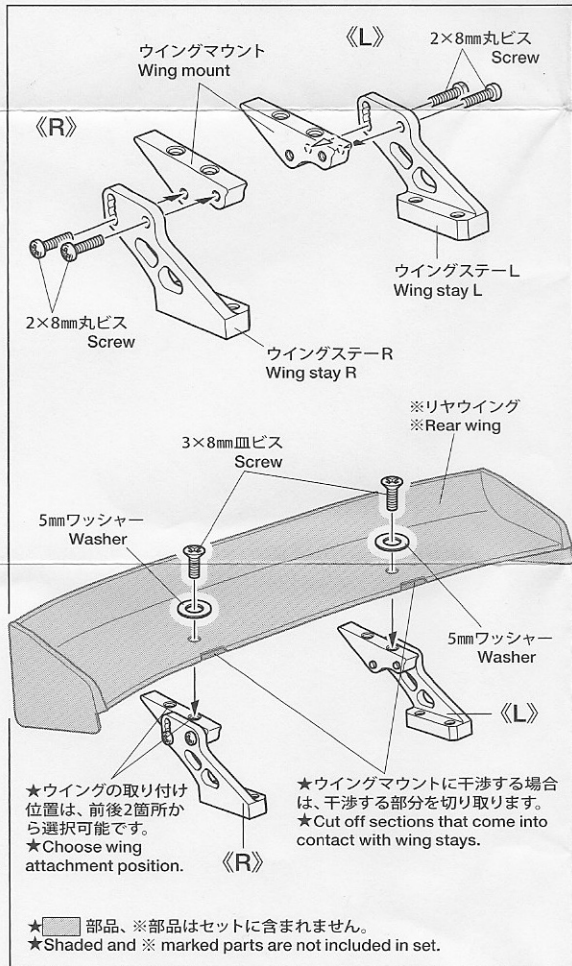

## ALUMINUM ADJUSTABLE WING STAY 2

ホップアップオプションズ OP.1773  
アジャスタブルアルミウイングステー2

ウイングステー-L	1個	3×8mm丸ビス	4本	スペーサー	4個	Oリング	4個
ウイングステー-R	1個	3×8mm皿ビス	2本	5mmワッシャー	2枚		
ウイングマウント	2個	2×8mm丸ビス	4本	4mmワッシャー	4枚	★部品を無くさないようにしましょう。	

### ⚠ CAUTION

●Keep out of reach of small children. Children must not be allowed to put any parts or packaging material in their mouths.

★ウイングマウントの取り付け位置を変えることで、リヤウイングの角度を4段階で変更できます。  
★Change wing mount positions to adjust wing angle.